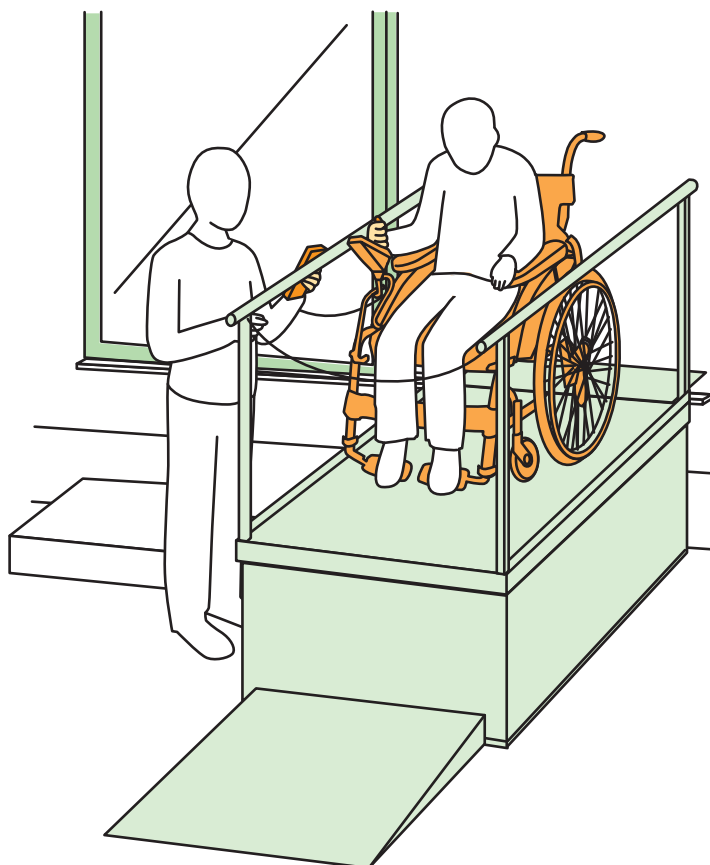

外出の自立システム

TAO LIGHT II

タオライトII

BELL LIFT

ベルリフト

掃き出し窓下に
ベルリフトを設置

タオライトIIで
ベルリフトへ
乗り込む

屋内→屋外へ
外出

■身体状況

| | | 立ち上がり | | |
|--------|----------|-------|----------|------|
| | | できる | つかまればできる | できない |
| 歩 行 | できる | — | — | — |
| | つかまればできる | — | ● | ● |
| | できない | ● | ◎ | ● |

■支援内容

- ・屋内外のスルーな移動支援
- ・段差の解消支援

■用具の組み合わせ

- ・屋内では手動、屋外での走行では電動に切替えられる簡易電動車いす
- ・女性でも持ち上げられる、20kg以下の電動車いす
- ・隣接する家との隙間に設置できる省スペースな段差解消機
- ・出口方向を直進・右折・左折から選べる段差解消機